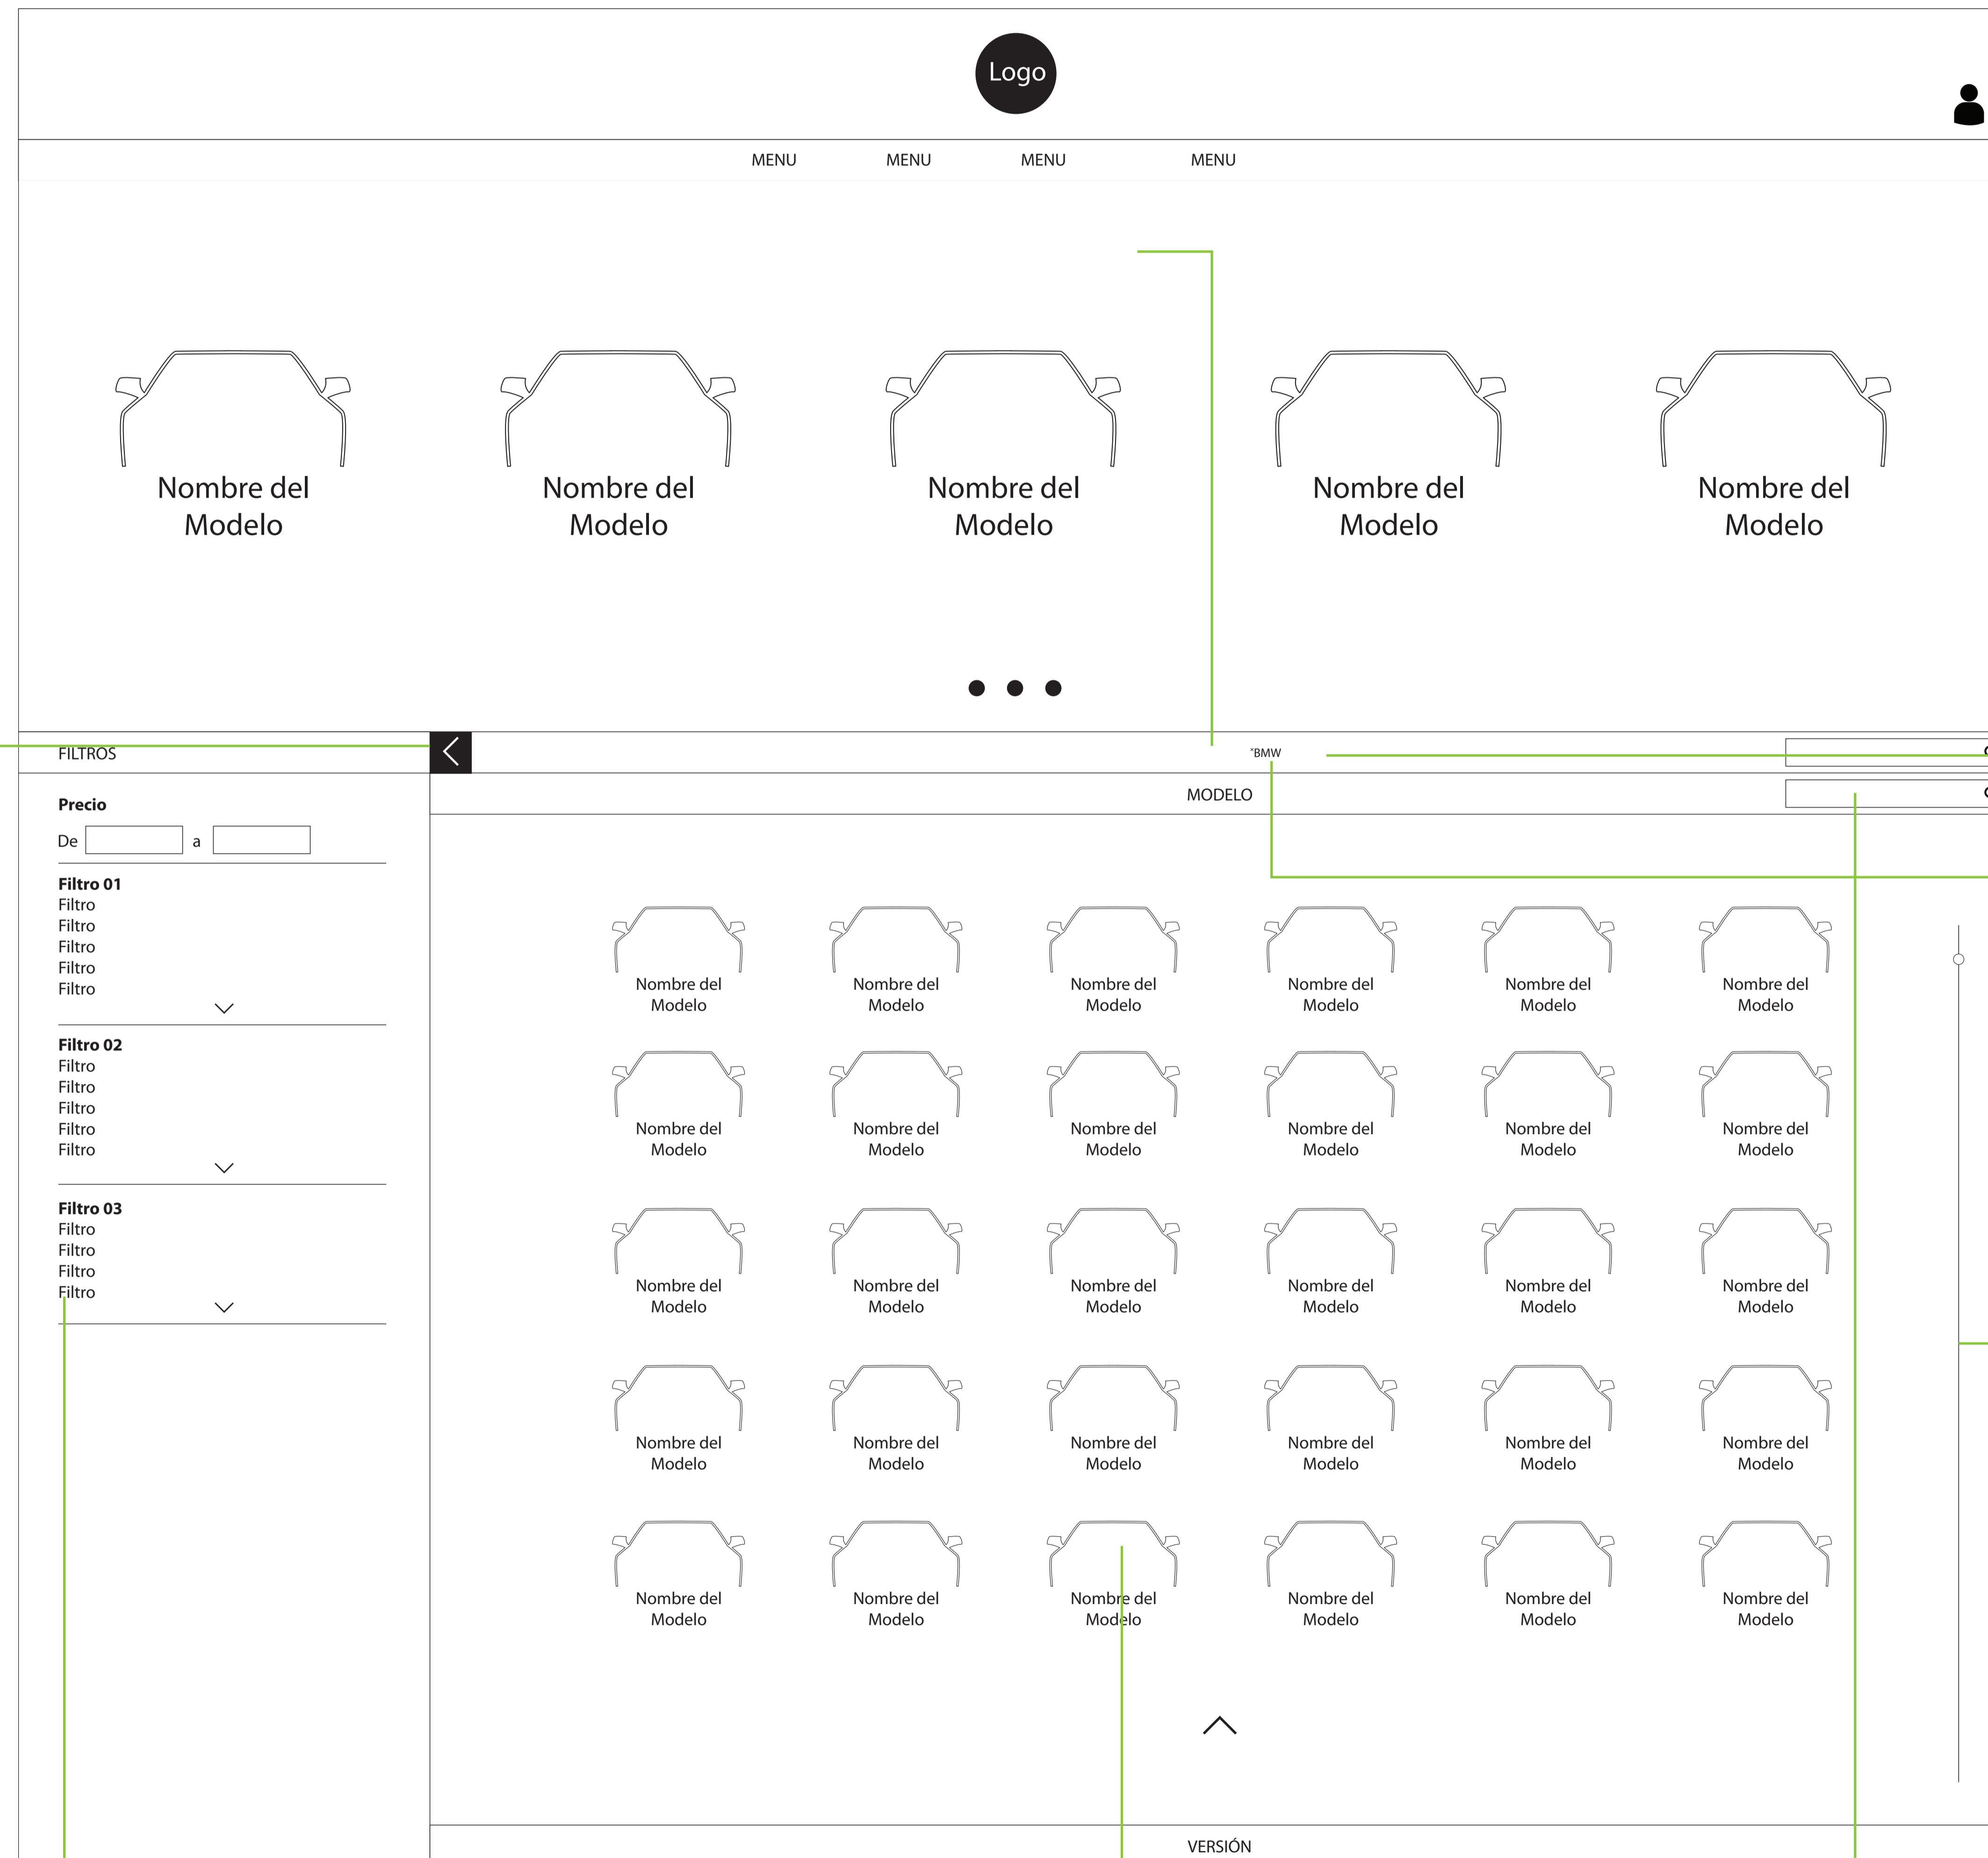

El Usuario ha hecho scroll down para ver mejor la sección de búsqueda por Marca/Modelo/Versión

El Usuario ha seleccionado 1 marca (BMW), por lo cual, la sección de Marca ha colapsado y la sección de Modelo se ha expandido.

Si el Usuario quiere añadir una o más marcas, solo debiera dar click en el ícono de expandir sección de Marca y podrá colapsarla nuevamente cuando el o ella lo desee.

Botón para esconder/mostrar ventana de filtros

Botón para expandir o colapsar la sección de Marca

Sección para indicar qué Marcas ha seleccionado el Usuario, puede eliminar su selección, dando click en el ícono de eliminar "x". Si tiene seleccionada solo 1 marca, se cerrará la sección de Modelos y se abrirá la sección de Marca. Si tiene seleccionadas más de 1, solo se quitarán los modelos de la marca que el usuario haya eliminado de esta sección

The screenshot shows a car selection interface. At the top, there is a car outline and a section titled "NOMBRE DEL VEHÍCULO \$0000.00" with buttons for "Especificaciones", "Comparativa", and "TCO". Below this is a search bar for "MARCAS" with "BMW" selected and "MODELOS" with "Serie2" selected. A "VERSIÓN" search bar is also present. The main content area features a car outline, a "Nombre del Modelo" field, and buttons for "Características", "Ofertas", and "TCO". A table of vehicle versions is displayed below, with columns for "Nombre de la Versión", "Año de la versión", "Combustible", "Transmisión", and "Precio". A filter sidebar on the left is titled "FILTROS" and includes sections for "Precio", "Filtro 01", "Filtro 02", and "Filtro 03".